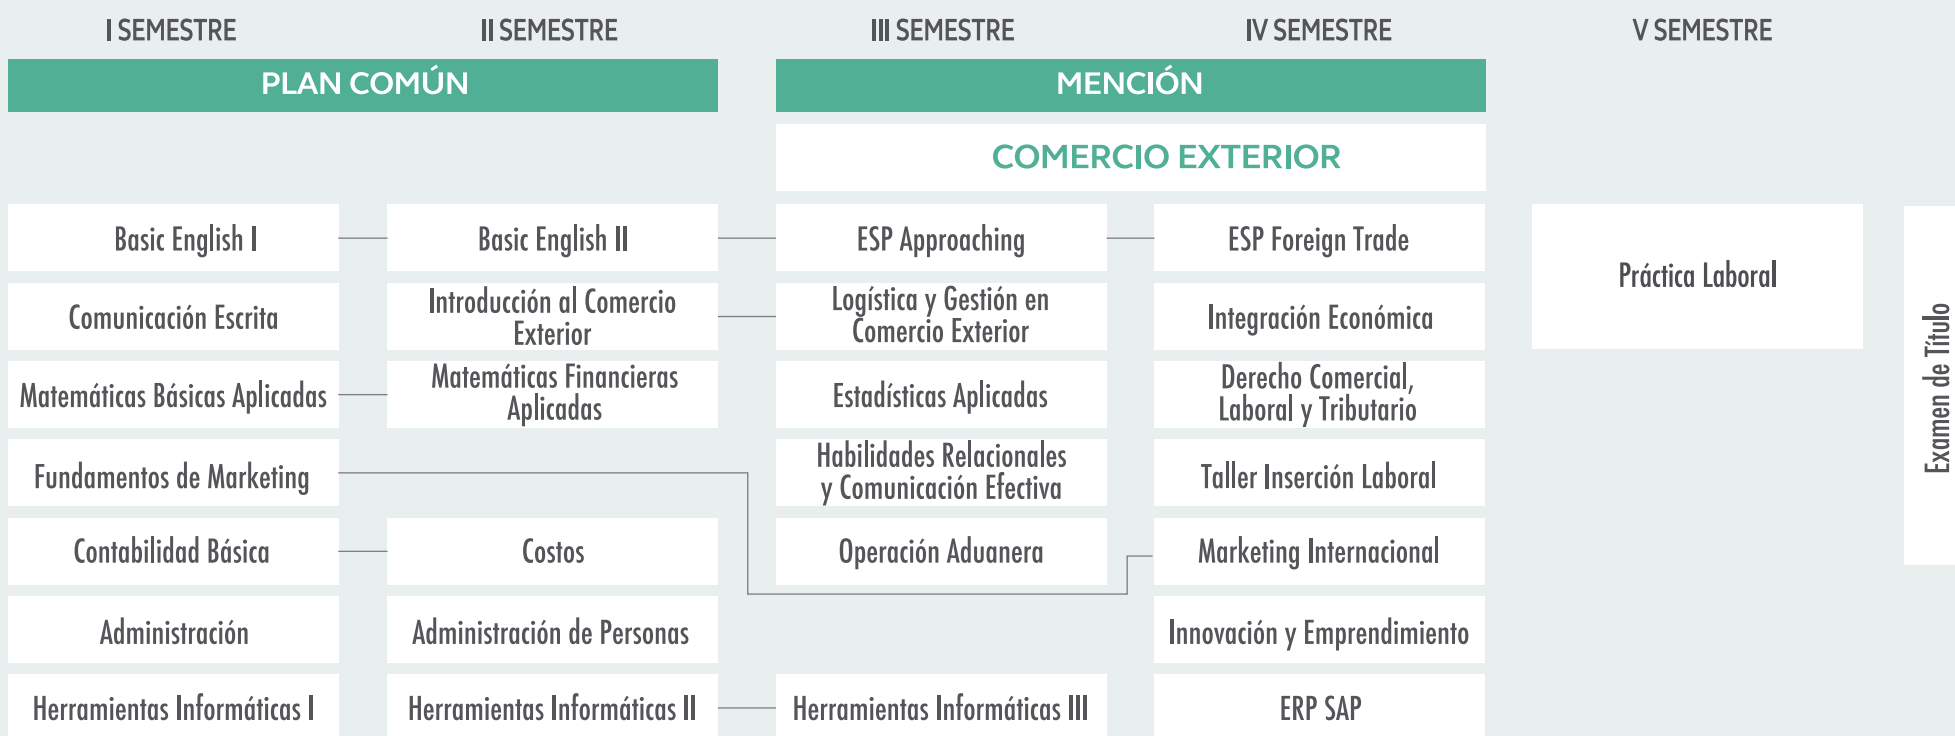

ADMINISTRACIÓN DE EMPRESAS

MENCIÓN COMERCIO EXTERIOR

Centro de
Formación
Técnica

JORNADA DIURNA

* Sujeto a modificación

✦ Inglés ✦ Herramientas ✦ Empleabilidad

Certificaciones Microsoft Office Specialist + TOEIC / Curso SAP

* Sujeto a modificación

JORNADA VESPERTINA ESPECIAL

I SEMESTRE	II SEMESTRE	III SEMESTRE	IV SEMESTRE	V SEMESTRE	
PLAN COMÚN			MENCIÓN		
			COMERCIO EXTERIOR		
Basic English I	Basic English II	ESP Approaching	ESP Foreign Trade	Innovación y Emprendimiento	Examen de Título
Matemáticas Básicas Aplicadas		Matemáticas Financieras Aplicadas	Estadísticas Aplicadas	Integración Económica	
	Comunicación Escrita	Habilidades Relacionales y Comunicación Efectiva	Taller Inserción Laboral	Derecho Comercial, Laboral y Tributario	
Contabilidad Básica	Costos	Fundamentos de Marketing		Marketing Internacional	
Administración	Administración de Personas	Introducción al Comercio Exterior	Operación Aduanera		
Herramientas Informáticas I	Herramientas Informáticas II	Herramientas Informáticas III	Logística y Gestión en Comercio Exterior	ERP SAP	
				Práctica Laboral	